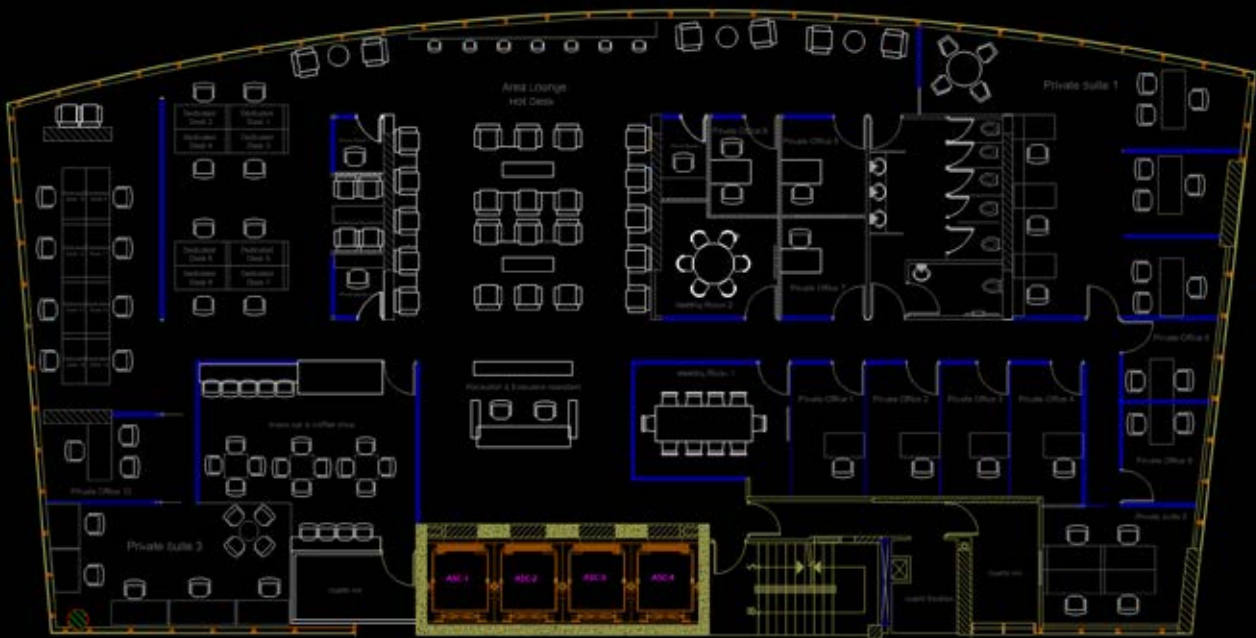

## + de 1000 m<sup>2</sup> de ESPACIOS INNOVADORES

LA MÁQUINA  
CREATIVA  
ESPACIOS INNOVADORES

Cerca de Tí

Valet Parking

Torre Boutique

Terraza para Eventos

Snack bar

Internet Simétrico  
de Gran Velocidad